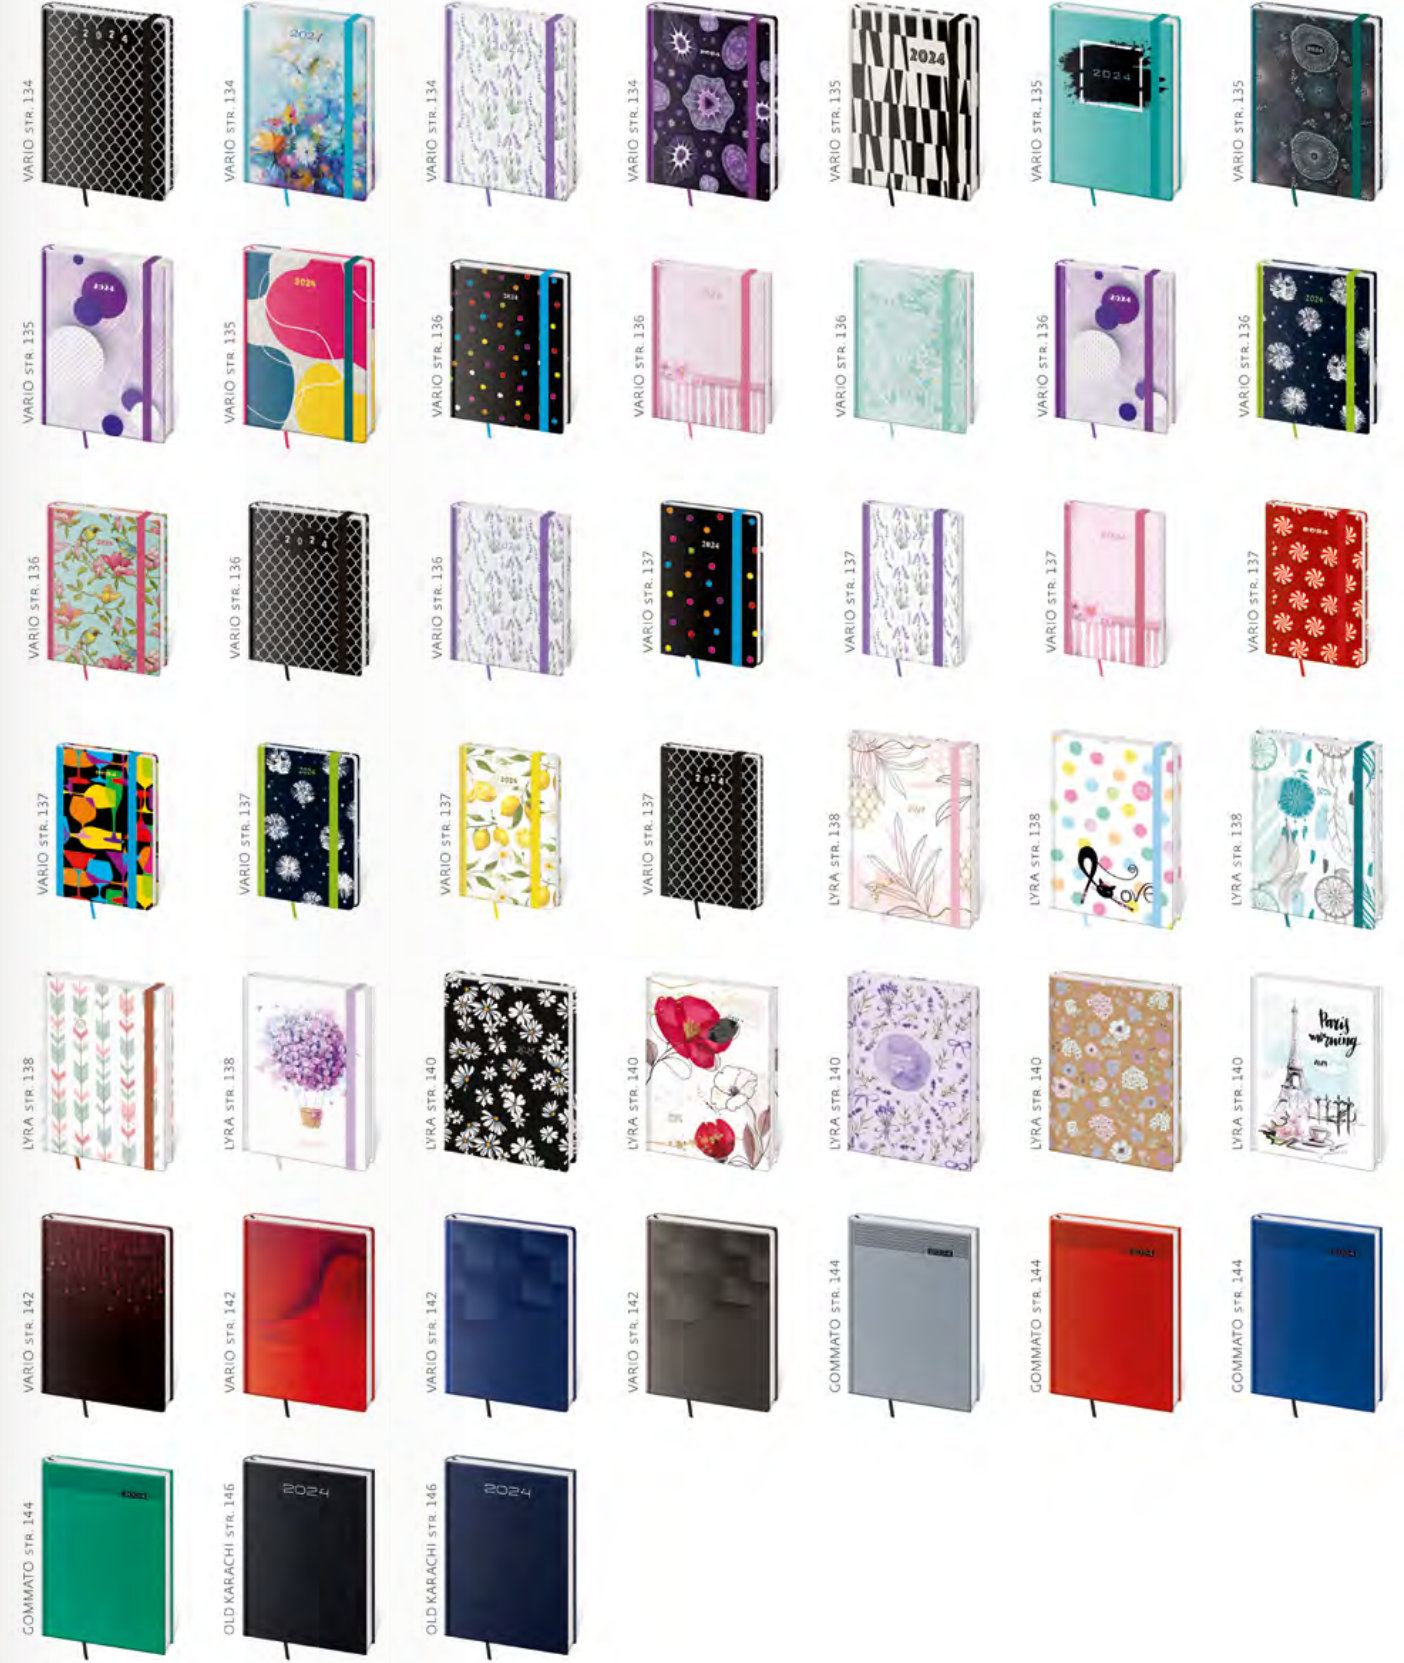

KOLEKČIA DIÁROV