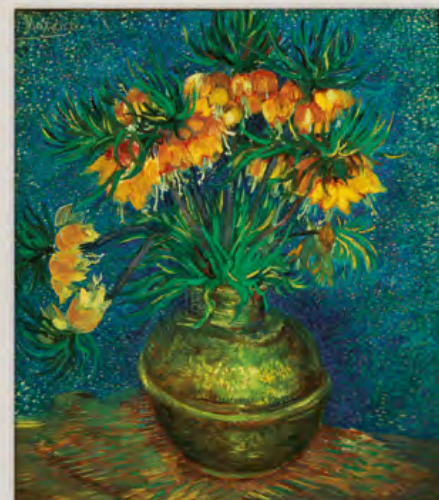

O005 Vincent

45 x 52 CM OBRAZ
1 OBRAZOVÝ MOTÍV NA DREVENOM MATERIÁLI
1 HÁČIK NA ZAVESENIE OBRAZU

10,19 €