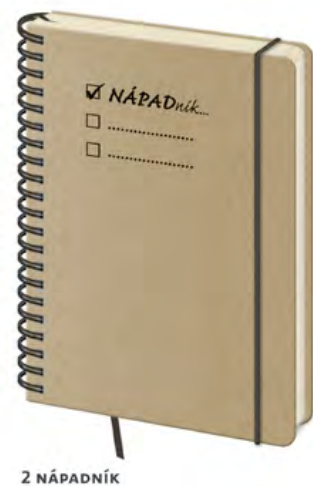

TWIN
obj. kód: BW

Zápisníky s väzbou Twin wire sa vracajú. Oblíbená krúžková väzba umožňuje prehnutie celého bloku a tým ľahší zápis poznámok. Potlačené kartónové dosky spoločne s vnútornými listami vo farbe chamois dodajú celému bloku elegantný vzhľad. Ide o pracovný zápisník, ktorý podporí Vaše nadšenie a kreativitu.

KÓD	EAN	CENA	FARBA
BW424-1	8 595230 702838	5,75 €	
BW424-2	8 595230 702845	5,75 €	☒ NÁPADník

14,5 x 20,5 CM • LINAJKOVÝ ZÁPISNÍK • 192 STRÁN

14,5 x 20,5

KÓD	EAN	CENA	FARBA
BW425-1	8 595230 702852	5,75 €	
BW425-2	8 595230 702869	5,75 €	☒ NÁPADník

14,5 x 20,5 CM • BODKOVANÝ ZÁPISNÍK • 192 STRÁN

14,5 x 20,5

PAPIER BLOKU CHAMOIS
 ODPORÚČAME RAZBU S FÓLIU/POTLAČ